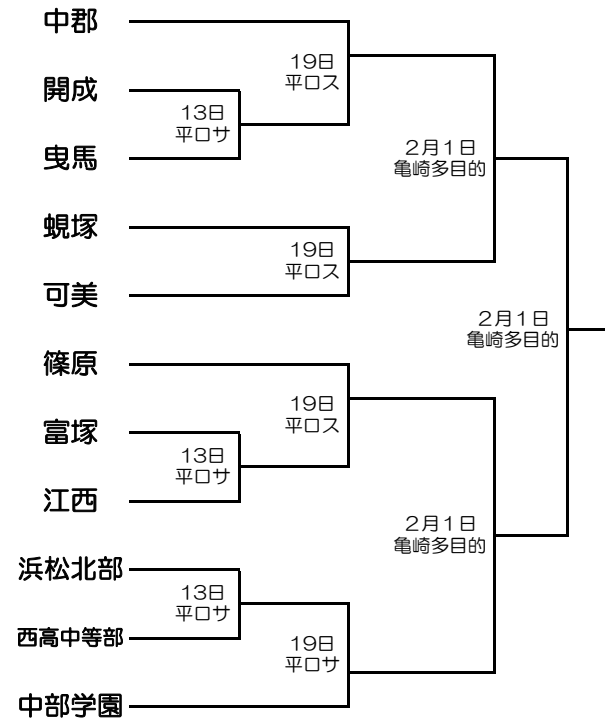

ジュビロ杯争奪 天竜西地区チャレンジカップ

Aブロック

A1リーグ

	①浜名	②開誠館	③浜松南部
①浜名			
②開誠館			
③浜松南部			

A2リーグ

	①天竜	②湖東	③三方原
①天竜			
②湖東			
③三方原			

リーグ戦 13日たこ場

浜名	vs	開誠館
天竜	vs	湖東
浜名	vs	浜松南部
天竜	vs	三方原
開誠館	vs	浜松南部
湖東	vs	三方原

順位決定戦 19日たこ場

A1 3位	vs	A2 3位
A1 2位	vs	A2 2位
A1 1位	vs	A2 1位

Bブロック

B1リーグ

	①八幡	②北浜	③浜松東部
①八幡			
②北浜			
③浜松東部			

B2リーグ

	①浜北北部	②東陽	③積志
①浜北北部			
②東陽			
③積志			

リーグ戦 12日平口（八幡所有）

八幡	vs	北浜
浜北北部	vs	東陽
八幡	vs	浜松東部
浜北北部	vs	積志
北浜	vs	浜松東部
東陽	vs	積志

順位決定戦 19日たこ場

B1 3位	vs	B2 3位
B1 2位	vs	B2 2位
B1 1位	vs	B2 1位

Cブロック

Dブロック