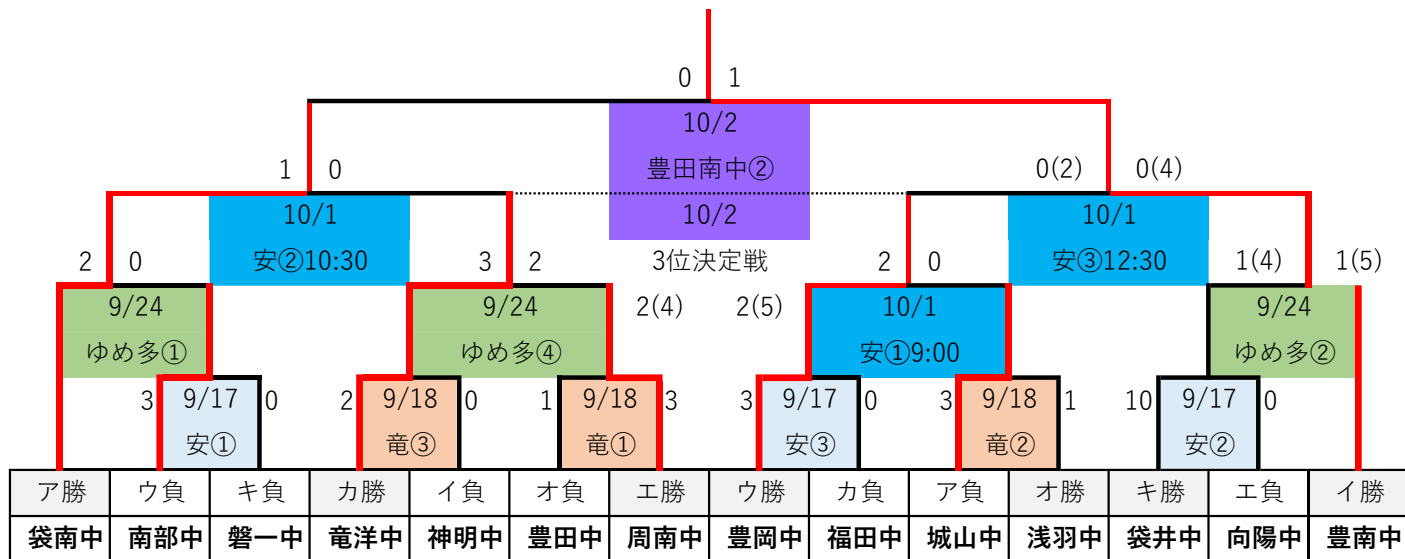

令和4年度ツルヤ杯争奪磐周地区中学校新人サッカー大会

<兼 ホンダカップ磐周地区シード校決定戦>

月	日	曜日	竜洋	ゆめサ	ゆめ多	安久路	他	
9月	3日	土						
	4日	日						
	10日	土				○		
	11日	日				○		
	17日	土				○		
	18日	日	○					
	19日	月	中止					
	23日	金						
	24日	土			○			
25日	日							
10月	1日	土				○	交流戦	
	2日	日					3決 決勝	
	8日	土						
	9日	日	GSA					
	10日	月	GSA					
17日	土							
18日	日							
22日	土	ホンダカップ						
23日	日	ホンダカップ						

ア勝	ウ負	キ負	カ勝	イ負	才負	工勝	ウ勝	カ負	ア負	才勝	キ勝	工負	イ勝
袋南中	南部中	磐一中	竜洋中	神明中	豊田中	周南中	豊岡中	福田中	城山中	浅羽中	袋井中	向陽中	豊南中

ア	イ	ウ	エ	オ	カ	キ
3 0	3 0	3 1	7 0	0 1	0 6	勝 負
9/10	9/10	9/10	9/10	9/11	9/11	9/11
安①	安②	安③	安④	安①	安②	安③

第1シ	♡1	第2シ	♡2	第3シ	♡3	第4シ	♡4	♡5	♡6	♡7	♡8	♡9	♡10
袋南中	城山中	豊南中	神明中	豊岡中	南部中	周南中	向陽中	豊田中	浅羽中	福田中	竜洋中	袋井中	磐一中

交流戦	10/1(月)	第1試合		第2試合		第3試合				
	会場 (豊田中)	9/17安①	VS	9/18竜①	9/18竜②	VS	9/17安③	9/17安②	VS	9/18竜③
		磐一中	豊田中	浅羽中	福田中	向陽中	神明中			

※ 1回戦敗退チームによる交流戦の日程・会場は該当校による協議で決定する。実施できなくても良い。