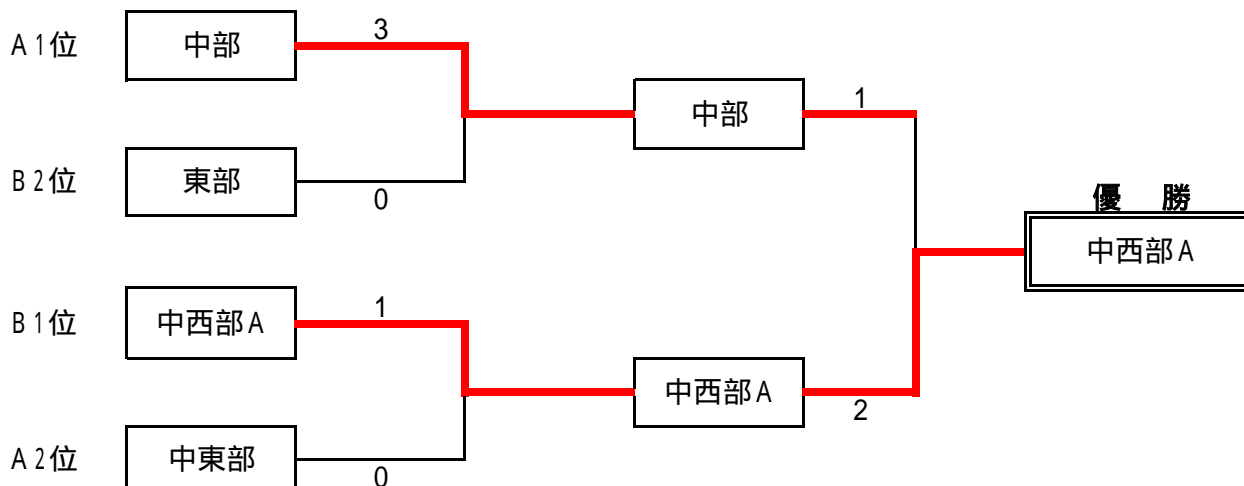

(予選Aリーグ)

A	中部	中西部B	中東部	勝点	得失点	総得点	順位
中部		○6-1	○2-1	6	6	8	1
中西部B	1-6		1-2	0	6	2	3
中東部	1-2	○2-1		3	0	3	2

(予選Bリーグ)

B	中西部A	西部	東部	勝点	得失点	総得点	順位
中西部A		○1-0	○2-1	6	2	3	1
西部	0-1		0-2	0	3	0	3
東部	1-2	○2-0		3	1	3	2

判定例

試合内容	勝点	得失点	総得点	順位	
A 3-1 C	A	3	0	3	1
B 0-2 C	B	3	0	2	3
A 0-2 B	C	3	0	3	2

該当チーム同士の試合成績 A 3-1 C によりAが1位

判定例

試合内容	勝点	得失点	総得点	順位	
A 2-1 C	A	3	0	2	3
B 1-2 C	B	3	0	2	2
A 0-1 B	C	3	0	3	1

該当チーム同士の試合成績 A 0-1 B によりBが2位

判定例

試合内容	勝点	得失点	総得点	順位	
A 2-4 C	A	1	-2	2	2
B 1-3 C	B	1	-2	1	3
A 0-0 B	C	6	4	7	1

総得点によりAが2位