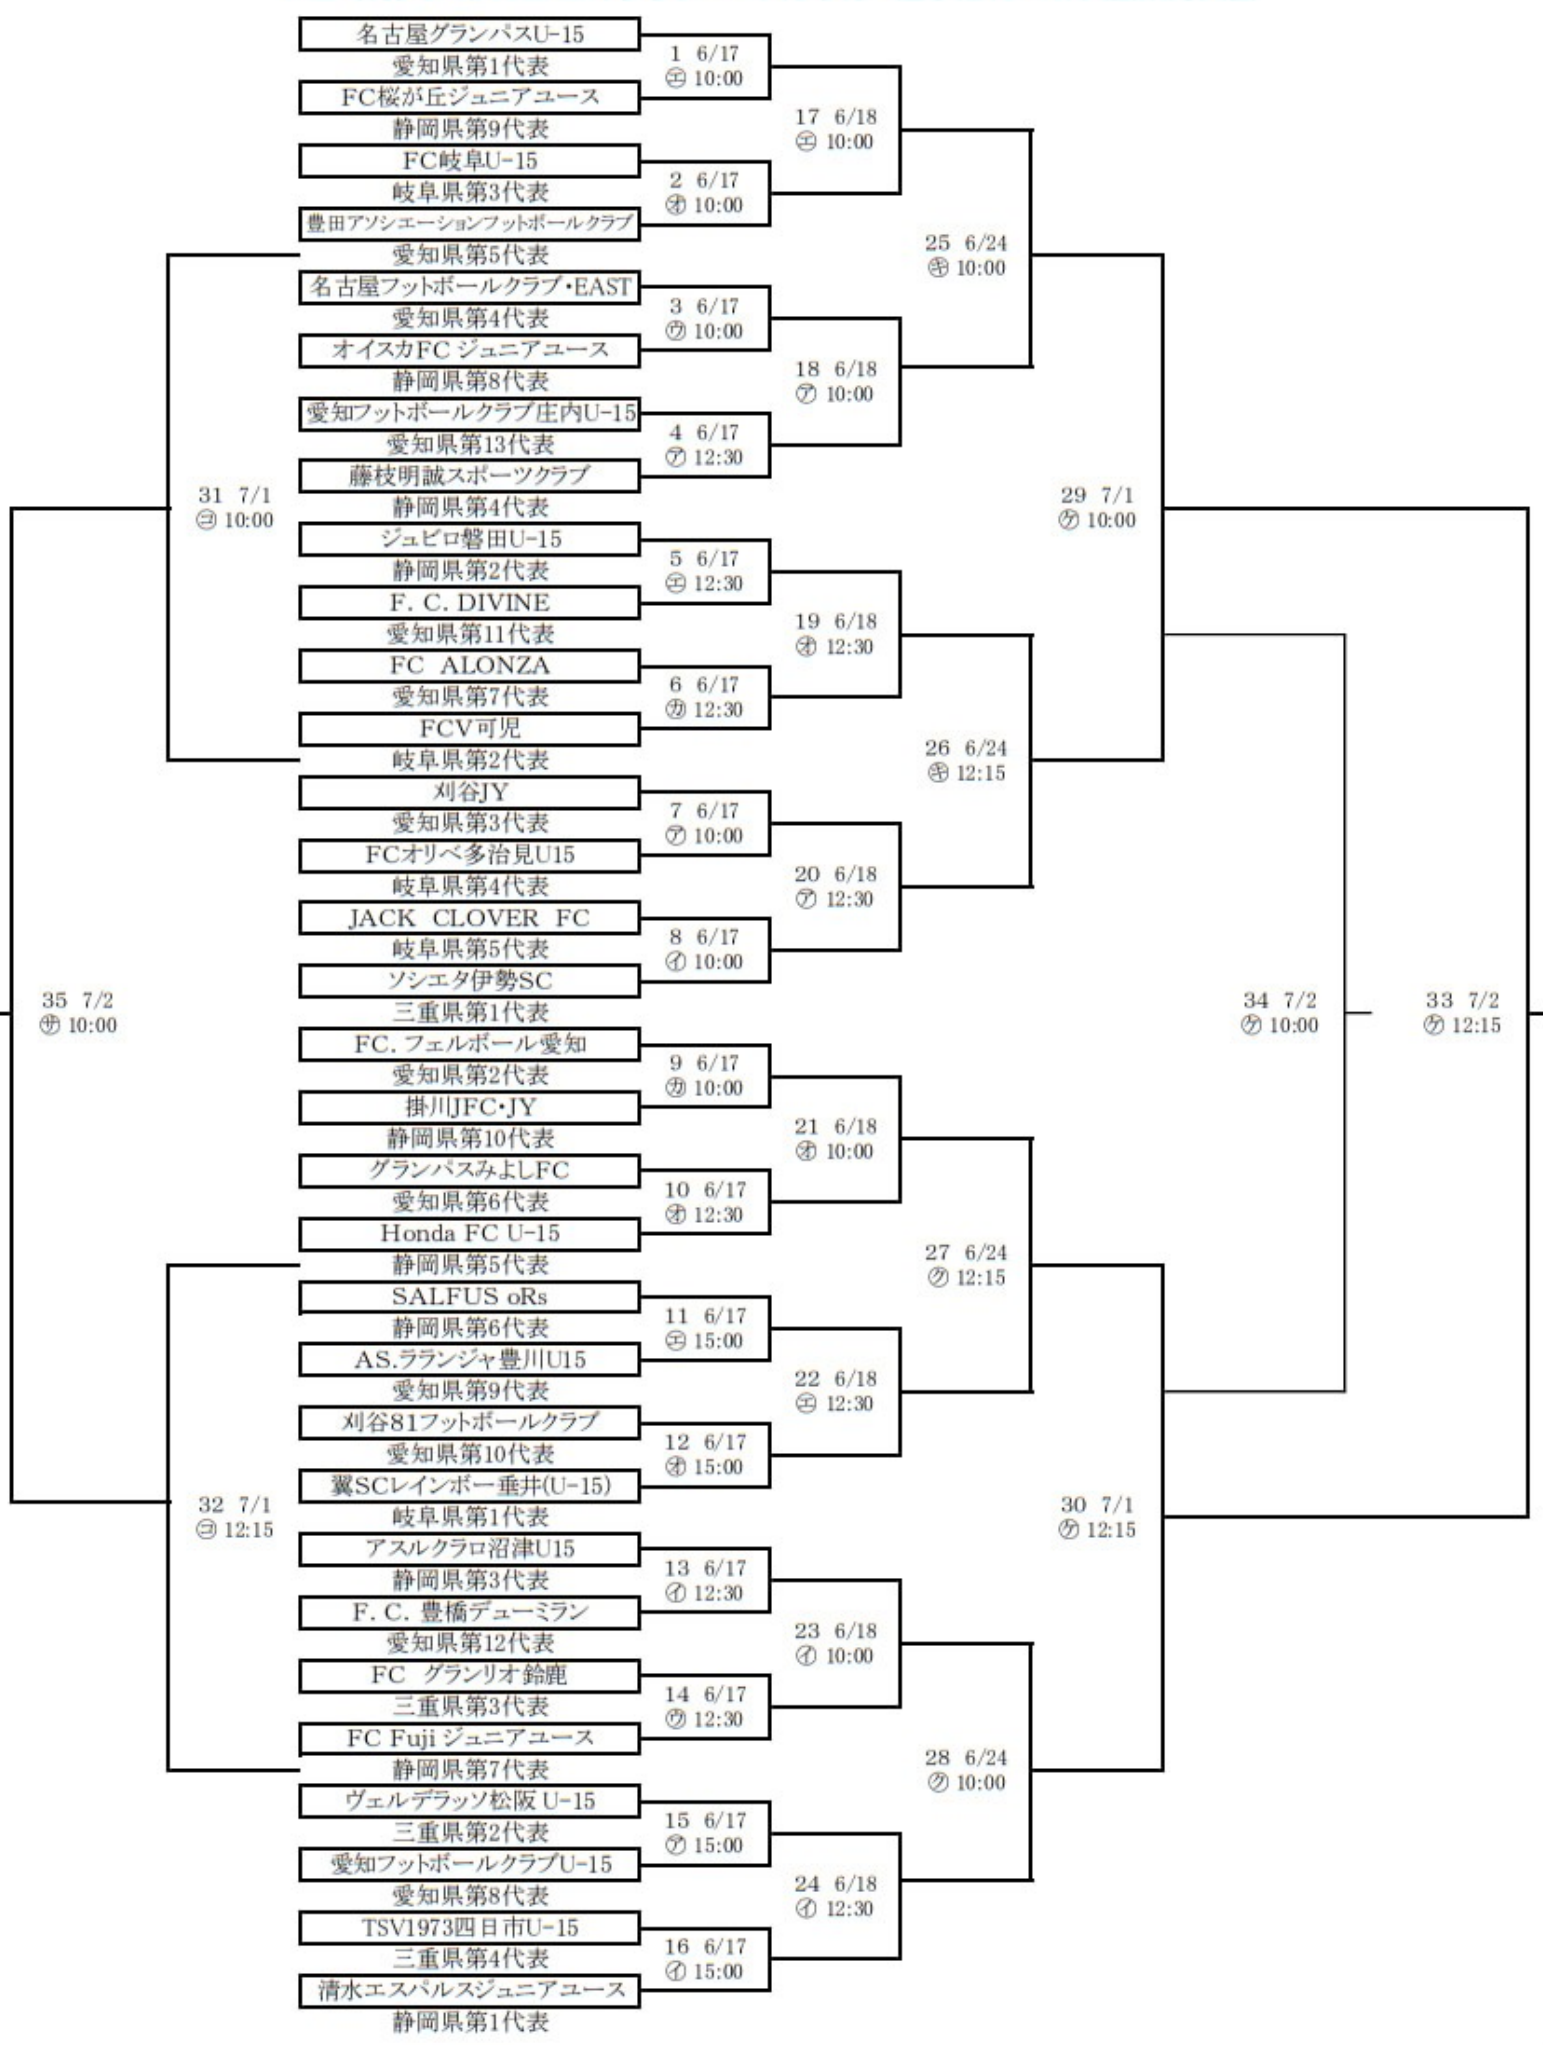

パロマカップ 第38回 日本クラブユースサッカー選手権(U-15)大会東海大会

	6月17日・18日	6月24日	7月1日・2日
会場	⑦四日市市中央緑地公園Bピッチ	⑤関市中池公園グリーンフィールド	⑤磐田スポーツ交流の里ゆめりあSG
	⑧四日市市中央緑地公園Cピッチ	⑥中池公園多目的広場	⑥磐田スポーツ交流の里ゆめりあ多目的G
	⑨四日市市中央緑地公園Aピッチ	⑦関市中池公園かわせみスタジアム(陸上競技場)	⑦テラスポ鶴舞 EAST
			⑧松屋地所Frechi Field